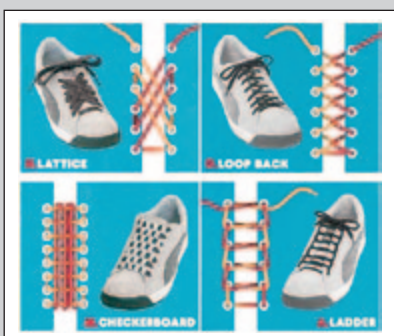

Lacet

No d'art.	Pointure	Prix/pr.
301279	80 cm	1.50
301281	100 cm	2.00
301282	130 cm	2.50
301285	110 cm NOMEX	9.90

Einlegesohle ELTEN b-dynamic

Individuelle Anpassung am Fuss bei der Bewegung, verbessert das Abrollverhalten des Fusses, Ballen- und Fersendämpfung durch PORON-Kissen.